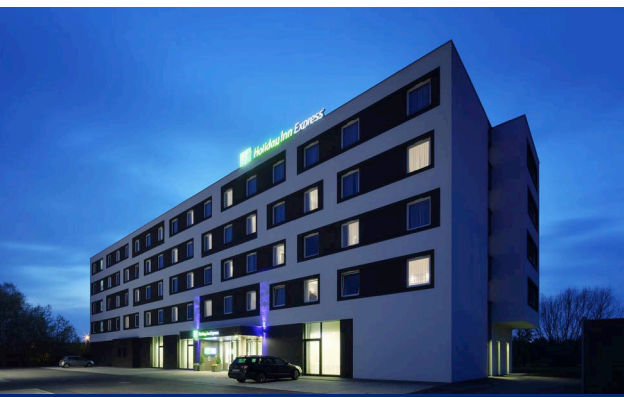

EIN IHG® HOTEL

Holiday Inn Express Friedrichshafen

- Nur 3,5 km vom Stadtzentrum entfernt
- 120 moderne Zimmer
- inkludiertes Express Start Frühstück
- 65 kostenfreie Stellplätze
- 3,5 km zum Zeppelin Museum
- 3,5 km zur Seepromenade
- 3,4 km zum Bahnhof Friedrichshafen
- 4 km zum Bodensee Airport Friedrichshafen
- 1 km zur Messe Friedrichshafen

- located just 2 miles away from city centre
- 120 modern rooms
- Express Start Breakfast included
- 65 no. of free parking spaces
- 1,8 miles to the Zeppelin museum
- 2,2 miles to the lake side
- 2 miles to the station Friedrichshafen
- 2,6 miles to Bodensee Airport Friedrichshafen
- 0,6 miles to the fairground Friedrichshafen

• Express Start Frühstück

Beginnen Sie Ihren Tag mit unserem inkludierten reichhaltigen Express Start Frühstück mit einer Auswahl an Cerealien, Joghurt, Früchten, gekochte Eiern und vielem mehr.

• Zimmerausstattung

Alle unsere Zimmer verfügen über einen funktionalen Arbeitstisch, kostenfreie Kaffee & Tee Zubereitung, sowie regulierbarer Klimaanlage, 31" HDTV mit 50 Kanälen in verschiedenen Sprachen. Kostenfreier Internetzugang in Lobby und Zimmern.

• Tagungen / Meetings

Für Ihr Business stehen drei klimatisierte Räume (47 & 2x32 qm oder 64 qm) mit Beamer, Tageslicht und W-Lan zur Verfügung.

• Express Start Breakfast

Start your day off right with a included hearty Express Start Breakfast or simple healthy options such as a variety of cereals, yoghurts, fruits, boiled eggs and more.

• Room facilities

All of our rooms are equipped with functional working table, complimentary coffee & tea facilities and individual air condition, 31" HDTV with 50 channels in different languages. Free WI-FI in the Lobby and all guest rooms.

• Meetings /Events